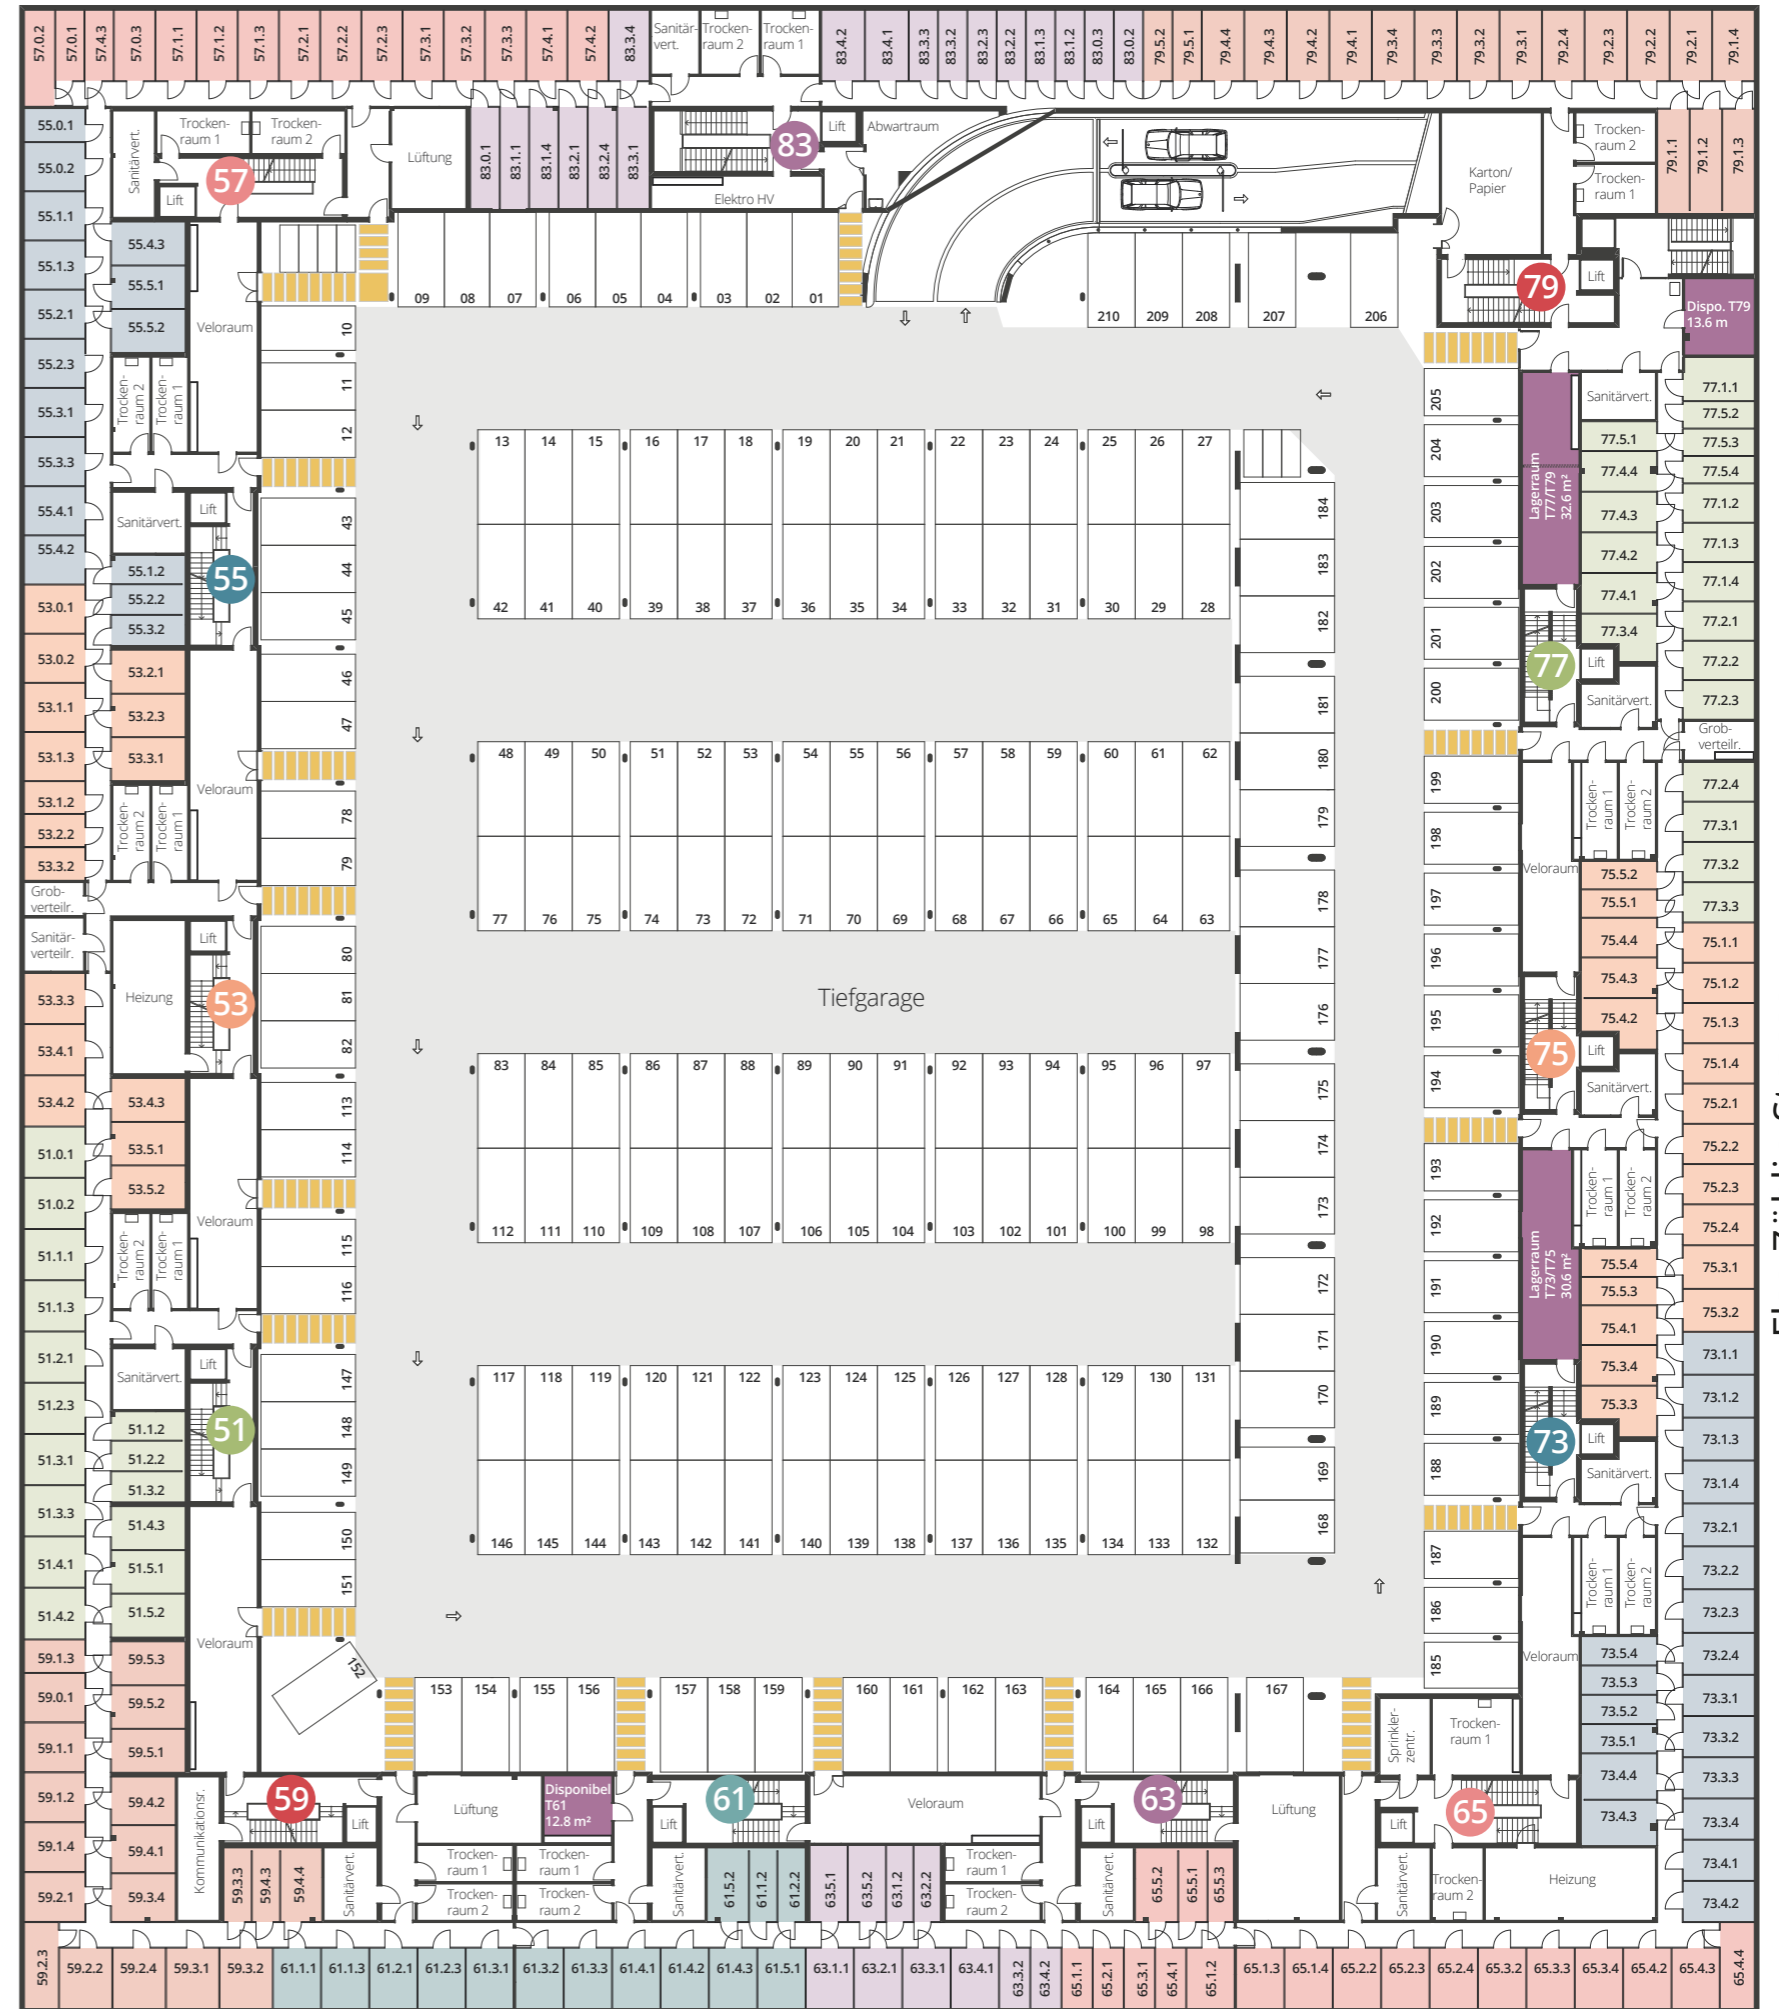

Keller/Tiefgarage

roy-winterthur.ch

Seenerstrasse

Eise-Züblin-Strasse

Sulzer-Allee